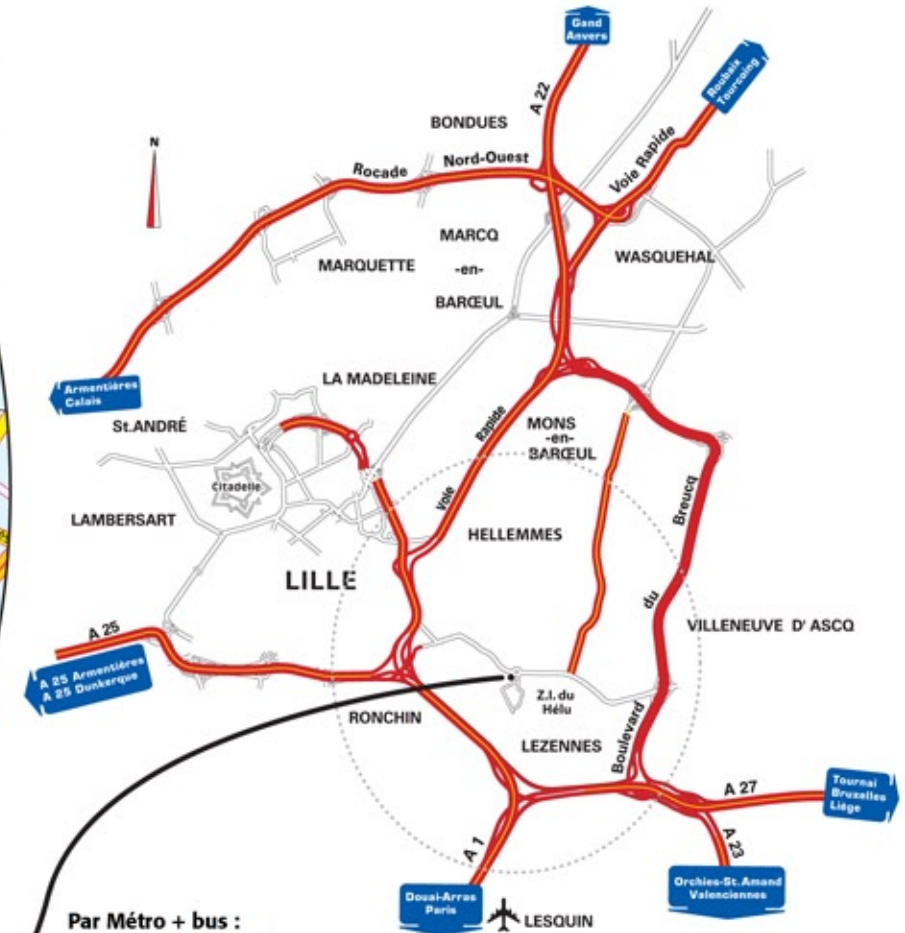

Adresse postale : ZI du Hellu - 1 rue Lavoisier - 59260 Hellemmes  
 Accès au site, accueil du public (coordonnées GPS) :  
 ZI du Hellu - 1, rue Paul Langevin - 59260 Lezennes  
 Tél. : 03 59 56 88 88

**Par Métro + bus :**

**De la gare Lille-Flandres :**

Métro ligne 1 direction CHR-B Calmette - descendre arrêt République Beaux -Arts, sortie vers Gambetta puis prendre bus 18 (direction V. d'Ascq-Hôtel de Ville) arrêt ZI Hellu-Epine.

**De la gare Lille-Europe :**

Métro ligne 2 direction St Philibert, descendre à la gare Lille Flandres, prendre métro ligne 1 direction CHR-B Calmette - descendre arrêt République Beaux -Arts, sortie vers Gambetta puis prendre bus 18 (direction V. d'Ascq-Hôtel de Ville) arrêt ZI Hellu-Epine.

**De Villeneuve d'Ascq :**

Métro ligne 1 prendre bus 18 (direction Lomme Anatole France) arrêt ZI Hellu-Epine.

**Par SNCF TER :**

Prendre le TER ligne "Lille -Asq-Tournai-Liège" descendre à l'arrêt "Lezennes".